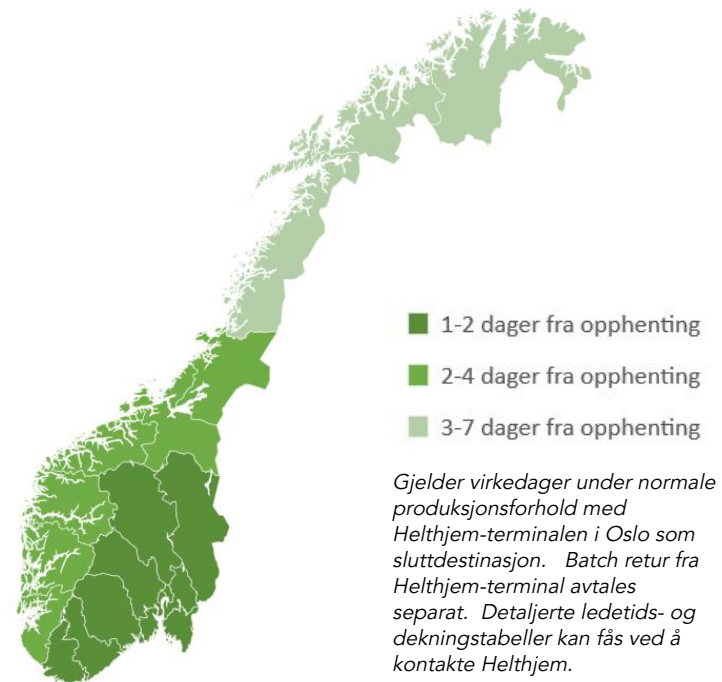

Helthjem retur

Bekvem og tidsbesparende opphenting av pakker fra private husholdninger ila. natten i Helthjems dekningsgeografi, mandag til lørdag. Alle pakker er sporbare, kvitteres av bud ved opphenting og kunde varsles ved mail.

- Maks størrelse: 5 kg (reell vekt) og 25x35x12 cm
- Opphentingssted: Fra postkassen eller på dørmatten fra private husholdninger i Norge.
- Opphentingstid: Kunde må bestille opphenting før kl 23 for henting samme natt. Hentes mandag - lørdag mellom kl 23-07.
- Geografi: Alle husholdninger i hele Norge kan returnere enten med Helthjem retur eller retur via Pakkehentested. Ca. 70% løses via Helthjem retur, mens resterende adresser løses ved innlevering via Pakkehentested til egne Priser.
- Sporing: Budet kvitterer elektronisk ved opphenting, etikett med strekkode skannes på første terminal og deretter skann gjennom verdikjeden
- Kundevarsler: E-post kvittering for bestilt opphenting og påminnelse på SMS om å legge ut pakken den kvelden den skal hentes
- Avvikshåndtering: Om Helthjem sitt bud ikke finner adressen eller pakken, tar vi kontakt pr SMS / mail for å få oppdatert informasjon leveringsinformasjon og mulighet for å bestille ny opphenting. Ved gjentatte svikt vil Kundeservice bistå i å løse opphenting eller konvertere opphenting til retur via butikk.

Leveringstider helthjem retur